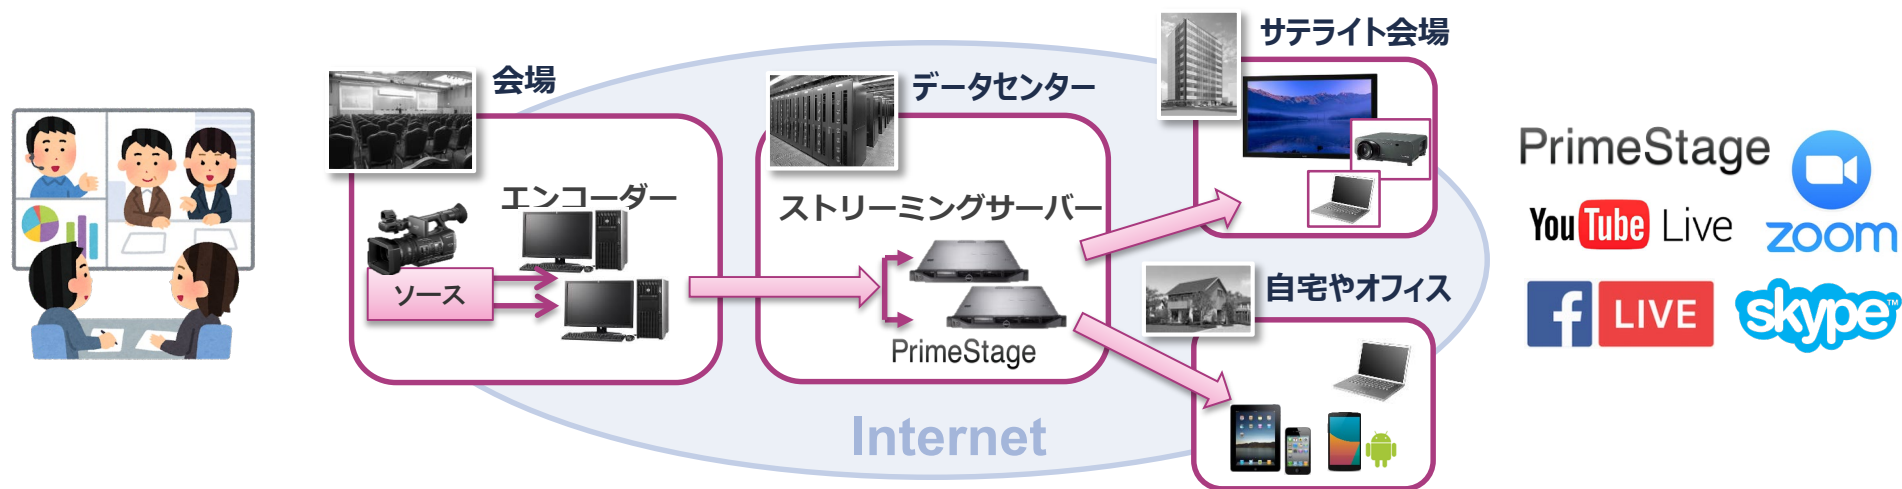

# イベントの中止・規模縮小における ライブ・動画の利活用

世界的規模で拡大を続ける新型コロナウイルスの影響により  
イベントの中止、延期が相次いでいます。  
NTTデータ・スマートソーシングでは オンラインでの中継や  
動画の活用を通して お客様をサポートしていきます。

セミナー

入社式

キックオフ

社員研修

新卒採用会社紹介

決算説明会

## ■ ライブ中継 (様々なプラットフォームでの中継)

# オンラインでのWebセミナー開催をサポートします

★感染防止対策として 集合型のセミナーからオンラインでのWebセミナー(ウェビナー)への移行が進んでいます

- ・ **自社プラットフォームPrimeStage**を利用したライブ中継
- ・ YouTubeLive等既存プラットフォームを利用したライブも可能
- ・ Zoomミーティングを利用した大規模**双方向中継**のサポート
- ・ 自社で定期的に高画質なセミナー中継を実施したいお客様向けのシステム構築