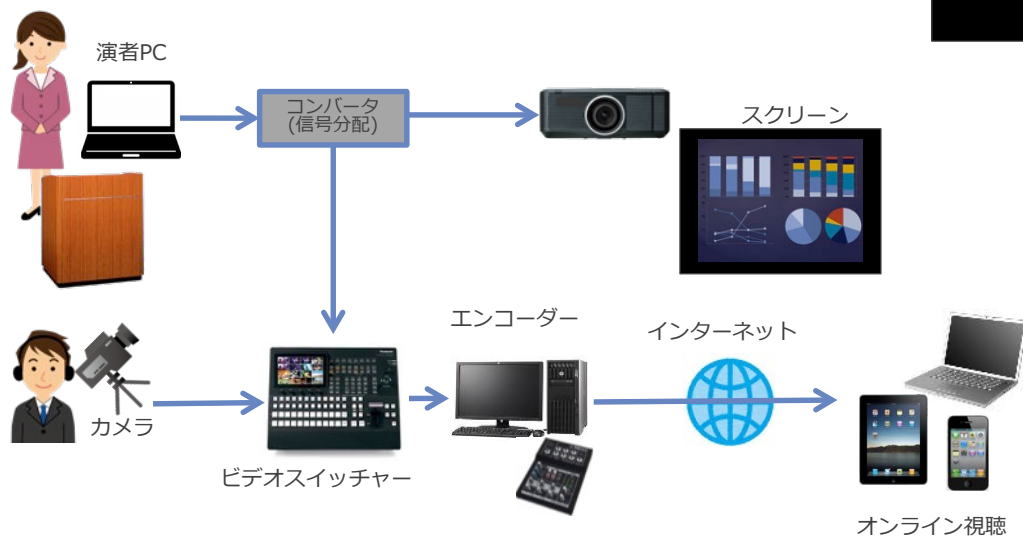

# オンラインでのWebセミナー開催をサポートします

★感染防止対策として 集合型のセミナーからオンラインでのWebセミナー(ウェビナー)への移行が進んでいます

- ・ **自社プラットフォームPrimeStage**を利用したライブ中継
- ・ YouTubeLive等既存プラットフォームを利用したライブも可能
- ・ Zoomミーティングを利用した大規模**双方向中継**のサポート
- ・ 自社で定期的に高画質なセミナー中継を実施したいお客様向けのシステム構築

### ★カメラ撮影とPCスライドを画面合成した映像を中継します

シーンに応じてスライド、カメラ映像を適宜スイッチング